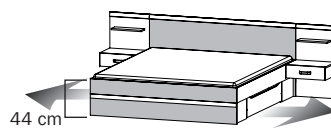

Dekor-Druck
Eiche Sanremo hell

■ Extras für Drehtürenschränke siehe **ZUBEHÖR PB.** /
Extras für Schwebetürenschränke siehe **ZUBEHÖR PC.**

Schlafzimmer (Betten, Beimöbel, Schränke) **mit großer Auswahl an Betten in 3 Varianten, 4 Breiten** (90, 100, 160, 180 cm) **und mit 3 verschiedenen Nachttischen** (1, 2 oder 3 Schubk.).

41 cm

Betten
in Komforthöhe
(zusätzlich Rollbett-
kasten möglich)

44 cm

Betten
in Komforthöhe
mit Sockelschubkasten

44 cm

Betten
in Komforthöhe
mit Kippaufrahmen,
die seitlich zu öffnen sind

Front/Korpus, Absetzungen	Modell-Nr.
Dekor-Druck Eiche Sonoma	A6J06
Dekor-Druck Eiche Sonoma, Abs. alpinweiß	A6J03
Dekor-Druck Eiche Sanremo hell, Abs. alpinweiß	A4P03

BETTEN		Bettanlage bestehend aus Bett und Nachttisch.						
↔ 90 cm, 100 cm								
					Bettanlage	Bettanlage	Bettanlage	Rollbettkasten
					90/200 ↔ 145 cm ↓ 88 cm ↗ 205 cm BG 90	90/200 ↔ 145 cm ↓ 88 cm ↗ 205 cm BG 90	90/200 ↔ 145 cm ↓ 88 cm ↗ 205 cm BG 90	
					100/200 ↔ 155 cm ↓ 88 cm ↗ 205 cm BG 01	100/200 ↔ 155 cm ↓ 88 cm ↗ 205 cm BG 01	100/200 ↔ 155 cm ↓ 88 cm ↗ 205 cm BG 01	↔ 59 cm ↓ 16 cm ↗ 115 cm
Artikel	Preis	0G10	@I_A4P03_0G10 0G12	@I_A4P03_0G12 0G13	@I_A4P03_0G13 9901	@I_A4P03_9901		

BETTEN		Bettanlage bestehend aus Bett, Sockelschubkasten und Nachttisch.				
↔ 90 cm, 100 cm						
				Bettanlage	Bettanlage	Bettanlage
				90/200 ↔ 145 cm ↓ 88 cm ↗ 207 cm BG 90	90/200 ↔ 145 cm ↓ 88 cm ↗ 207 cm BG 90	90/200 ↔ 145 cm ↓ 88 cm ↗ 207 cm BG 90
				100/200 ↔ 155 cm ↓ 88 cm ↗ 207 cm BG 01	100/200 ↔ 155 cm ↓ 88 cm ↗ 207 cm BG 01	100/200 ↔ 155 cm ↓ 88 cm ↗ 207 cm BG 01
Artikel	Preis	0G15	@I_A4P03_0G15 0G16	@I_A4P03_0G16 0G17	@I_A4P03_0G17	