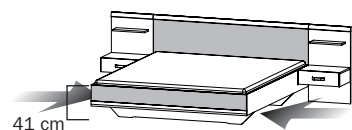

Dekor-Druck
Eiche Sanremo hell

■ Extras für Drehtürenschränke siehe **ZUBEHÖR PB.** /
Extras für Schwebetürenschränke siehe **ZUBEHÖR PC.**

Schlafzimmer (Betten, Beimöbel, Schränke) **mit großer Auswahl an Betten in 3 Varianten, 4 Breiten** (90, 100, 160, 180 cm) **und mit 3 verschiedenen Nachttischen** (1, 2 oder 3 Schubk.).

41 cm

Betten
in Komforthöhe
(zusätzlich Rollbett-
kasten möglich)

44 cm

Betten
in Komforthöhe
mit Sockelschubkasten

44 cm

Betten
in Komforthöhe
mit Kippaufrahmen,
die seitlich zu öffnen sind

Front/Korpus, Absetzungen	Modell-Nr.
Dekor-Druck Eiche Sonoma	A6J06
Dekor-Druck Eiche Sonoma, Abs. alpinweiß	A6J03
Dekor-Druck Eiche Sanremo hell, Abs. alpinweiß	A4P03