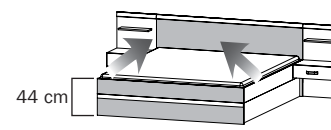

Dekor-Druck
Eiche Sanremo hell

■ Extras für Drehtürenschränke siehe **ZUBEHÖR PB.** /
Extras für Schwebetürenschränke siehe **ZUBEHÖR PC.**

Schlafzimmer (Betten, Beimöbel, Schränke) **mit großer Auswahl an Betten in 3 Varianten, 4 Breiten** (90, 100, 160, 180 cm) **und mit 3 verschiedenen Nachttischen** (1, 2 oder 3 Schubk.).

41 cm

Betten
in Komforthöhe
(zusätzlich Rollbett-
kasten möglich)

44 cm

Betten
in Komforthöhe
mit Sockelschubkasten

44 cm

Betten
in Komforthöhe
mit Kippaufrahmen,
die seitlich zu öffnen sind

Front/Korpus, Absetzungen	Modell-Nr.
Dekor-Druck Eiche Sonoma	A6J06
Dekor-Druck Eiche Sonoma, Abs. alpinweiß	A6J03
Dekor-Druck Eiche Sanremo hell, Abs. alpinweiß	A4P03

BETTEN		Bettanlage bestehend aus Bett und Nachttisch.						
↔ 90 cm, 100 cm								
					Bettanlage	Bettanlage	Bettanlage	Rollbettkasten
					90/200 ↔ 145 cm ↓ 88 cm ↗ 205 cm BG 90	90/200 ↔ 145 cm ↓ 88 cm ↗ 205 cm BG 90	90/200 ↔ 145 cm ↓ 88 cm ↗ 205 cm BG 90	
					100/200 ↔ 155 cm ↓ 88 cm ↗ 205 cm BG 01	100/200 ↔ 155 cm ↓ 88 cm ↗ 205 cm BG 01	100/200 ↔ 155 cm ↓ 88 cm ↗ 205 cm BG 01	↔ 59 cm ↓ 16 cm ↗ 115 cm
Artikel	Preis	0G10	@I_A4P03_0G10 0G12	@I_A4P03_0G12 0G13	@I_A4P03_0G13 9901	@I_A4P03_9901		